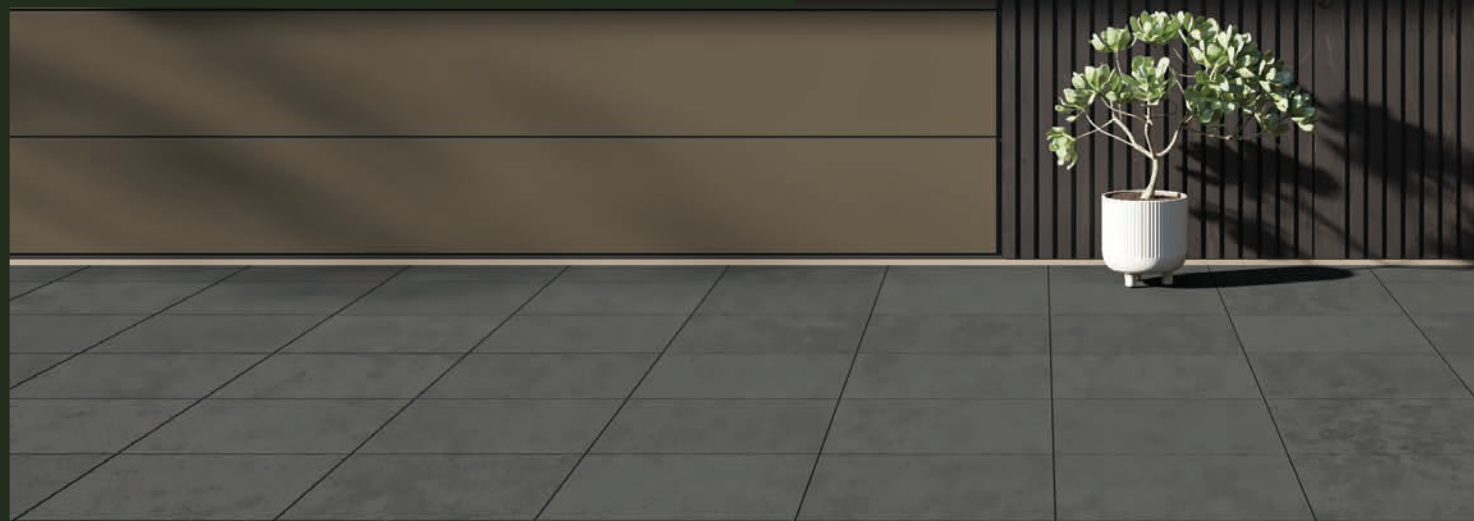

TERRAÇOS E ALPENDRES

- Pavimento exterior em cerâmico
- Estacionamento exterior em betão/lajetas de betão
- Relva

INTERIORES

SALA

- Pavimento flutuante vinílico AC5
- Paredes em placas de gesso cartonado e estrutura metálica galvanizada, pintado a branco
- Teto falso em placas de gesso cartonado e estrutura metálica galvanizada, pintado a branco
- Armários com portas em MDF lacado e interior em laminado lino cancun
- Iluminação com focos embutidos LED
- Aparelhagem elétrica tipo EFAPEL Quadro 45 Siza Vieira